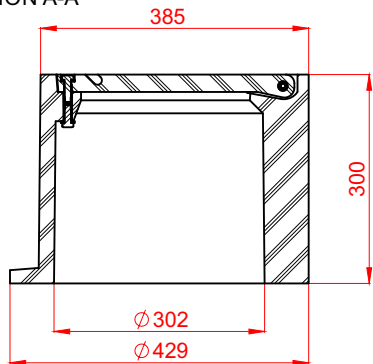

SECCIÓN A-A

Acot. mm

Nota: Las dimensiones pueden variar un 5%

- \* Autoextinguibles.
- \* De larga duración.
- \* Tapa con seguro.
- \* Diseños modernos.
- \* Prácticamente irrompibles.
- \* Con protector de rayos UV..
- \* Rotulados con logotipo personalizado.
- \* Resistencia conforme a Normas Internacionales.
- \* Cero robos, por ser un producto sin valor de reciclado.
- \* Ahorro considerable en costos de transporte e instalación.
- \* Pesan mucho menos que las fabricadas en cualquier otro tipo de material.